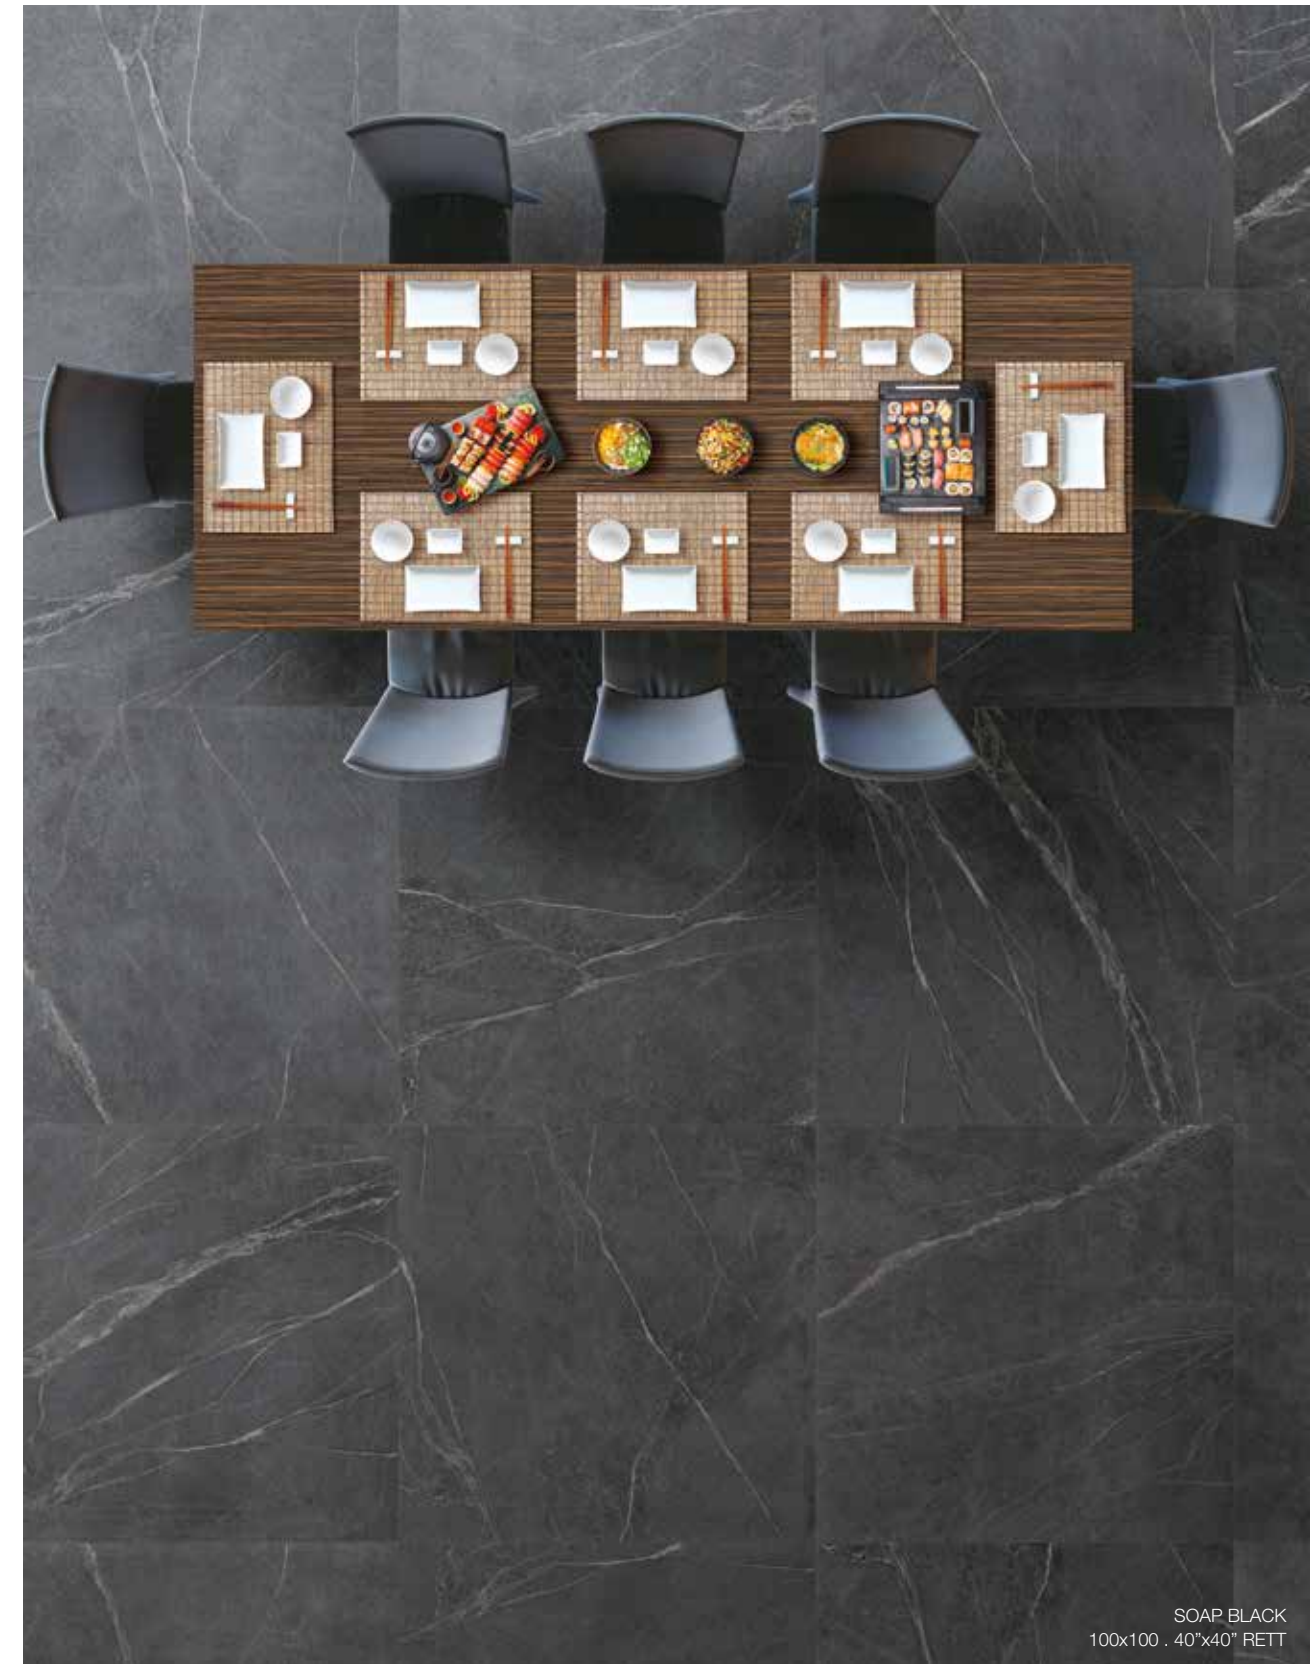

SOAP BLACK  
100x100 . 40"x40" RETT