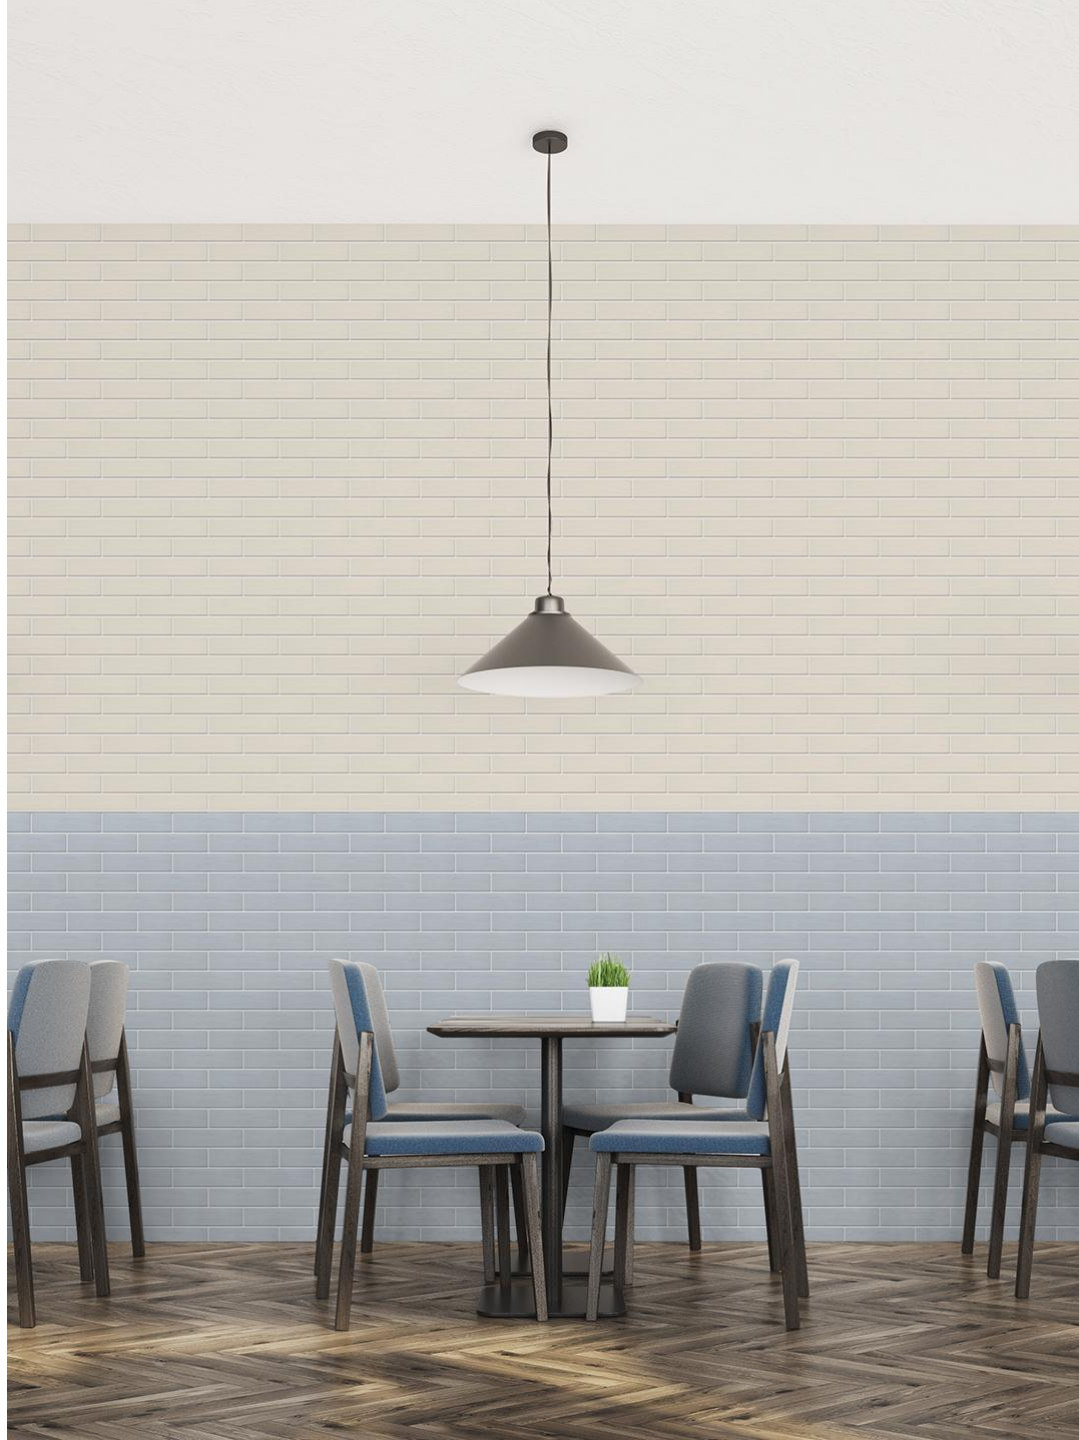

BRAVA GLOSS BEIGE

Glazed Porcelain 6x21.7

Random 7 Patterns / Mould